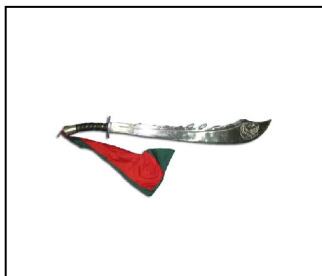

CODE	DESCRIPTION	PRIX ()	DÉTAIL
DAO476	Sabre 9 anneaux Chinois (Aluminium 1 piece)	74.99	99.99