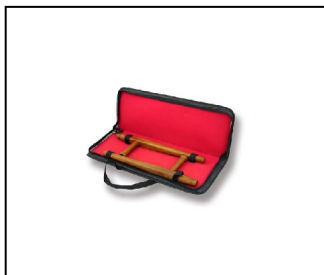

ÉTUI POUR TONFA

CODE	DESCRIPTION	PRIX ()	DÉTAIL
TONFC	Étui pour Tonfa	20.60	26.99

TONFA POLYPROPYLENE 22.5" (UNITÉ)