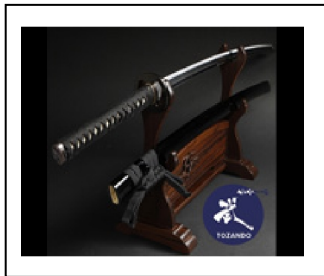

CODE	DESCRIPTION	PRIX ()	DÉTAIL
SWI1	Iaito Toryumon 26", 28", 29" (Importation Japon)	399.99	499.99