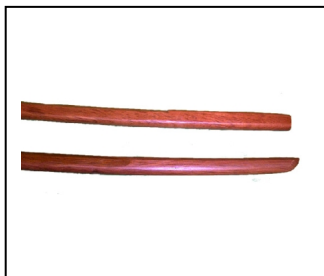

SAI POLYPROPILÈNE 21"

CODE	DESCRIPTION	PRIX ()	DÉTAIL
SAIPP	Sai Polypropilène 21"	13.99	29.99

TONF

TONFA ROND EN CHÊNE

CODE	DESCRIPTION	PRIX ()	DÉTAIL
TONF14	Tonfa Rond en chêne de 14 po.	19.99	34.99
TONF18	Tonfa Rond en chêne de 18 po.	22.49	37.99
TONF20	Tonfa Rond en chêne de 20 po.	23.49	38.99
TONF24	Tonfa Rond en chêne de 24 po.	24.99	39.99

ÉTUI POUR TONFA

CODE	DESCRIPTION	PRIX ()	DÉTAIL
TONFC	Étui pour Tonfa	20.60	26.99

TONFA POLYPROPYLENE 22.5" (UNITÉ)

CODE	DESCRIPTION	PRIX ()	DÉTAIL
TONFPP	Tonfa Polypropilene 22.5" (Unité)	15.99	24.99

BOKKEN EN CHENE

CODE	DESCRIPTION	PRIX ()	DÉTAIL
BOK	Bokken en Chene	19.99	34.99

BOKKEN EN CHENE (JUNIOR)

CODE	DESCRIPTION	PRIX ()	DÉTAIL
BOKJR	Bokken en Chene (Junior)	18.99	29.99

BOKKEN JAPONAIS TOZANDO DELUXE LARGE

CODE	DESCRIPTION	PRIX ()	DÉTAIL
BOKT	Bokken Japonais Tozando Deluxe Large	34.99	48.99