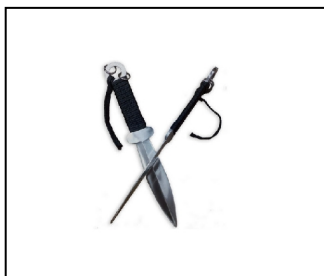

CODE	DESCRIPTION	PRIX ()	DÉTAIL
SPEAR7	Lance Royale (2-mcx) Manche en Acier Inox	169.99	249.99

LANCE À DOUBLE CROISSANTS (2-MCS) ACIER INOX.

CODE	DESCRIPTION	PRIX ()	DÉTAIL
CSPEAR2	Lance à Double Croissants (2-mcs) Acier Inox.	189.99	259.99

POINTE DE LANCE CAOUTCHOUC

CODE	DESCRIPTION	PRIX ()	DÉTAIL
SPEAR-R	Pointe de Lance Caoutchouc	19.99	29.99

ÉTUI POUR LANCE

CODE	DESCRIPTION	PRIX ()	DÉTAIL
SPEARC	Étui pour lance	16.99	26.99

DOUBLE DAGUE DE KUNG FU DELUXE (ACIER INOX)

CODE	DESCRIPTION	PRIX ()	DÉTAIL
DAG2	Double Dague de Kung Fu Deluxe (Acier inox)	42.99	59.99

DOUBLE DAGUE DE KUNG FU PAIRE

CODE	DESCRIPTION	PRIX ()	DÉTAIL
DAG3	Double Dague de Kung Fu paire	19.99	29.99

DOUBLE COUTEAU CORNE DE CHEVREUIL