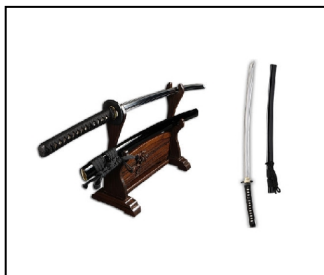

PRACTICAL IAITO - 28" (HANWEI)

CODE	DESCRIPTION	PRIX ()	DÉTAIL
SW6000IGE	Practical Iaito - 28" (Hanwei)	399.99	499.99

IAITO TORYUMON 26", 28", 29" (IMPORTATION JAPON)

CODE	DESCRIPTION	PRIX ()	DÉTAIL
SWI1	Iaito Toryumon 26", 28", 29" (Importation Japon)	399.99	499.99

SWI2

IAITO MINOSAKA 26", 28", 29" (IMPORTATION JAPON)

CODE	DESCRIPTION	PRIX ()	DÉTAIL
SWI2-26	Iaito Minosaka 26" (Importation Japon)	499.99	649.99
SWI2-28	Iaito Minosaka 28" (Importation Japon)	599.99	699.99
SWI2-29	Iaito Minosaka 29" (Importation Japon)	599.99	699.99
SWI2-29T	Iaito Minosaka 29" Tsuka Long (Importation Japon)	649.99	749.99