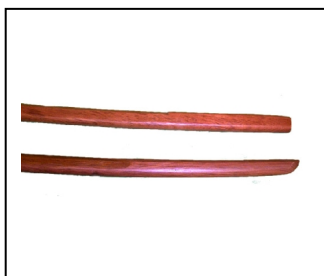

SAI POLYPROPILÈNE 21"

CODE	DESCRIPTION	PRIX ()	DÉTAIL
SAIPP	Sai Polypropilène 21"	13.99	29.99

TONF

TONFA ROND EN CHÊNE

CODE	DESCRIPTION	PRIX ()	DÉTAIL
TONF14	Tonfa Rond en chêne de 14 po.	19.99	34.99
TONF18	Tonfa Rond en chêne de 18 po.	22.49	37.99
TONF20	Tonfa Rond en chêne de 20 po.	23.49	38.99
TONF24	Tonfa Rond en chêne de 24 po.	24.99	39.99

ÉTUI POUR TONFA

CODE	DESCRIPTION	PRIX ()	DÉTAIL
TONFC	Étui pour Tonfa	20.60	26.99

TONFA POLYPROPYLENE 22.5" (UNITÉ)

CODE	DESCRIPTION	PRIX ()	DÉTAIL
TONFPP	Tonfa Polypropilene 22.5" (Unité)	15.99	24.99

BOKKEN EN CHENE

CODE	DESCRIPTION	PRIX ()	DÉTAIL
BOK	Bokken en Chene	19.99	34.99

BOKKEN EN CHENE (JUNIOR)

CODE	DESCRIPTION	PRIX ()	DÉTAIL
BOKJR	Bokken en Chene (Junior)	18.99	29.99

BOKKEN JAPONAIS TOZANDO DELUXE LARGE

CODE	DESCRIPTION	PRIX ()	DÉTAIL
BOKT	Bokken Japonais Tozando Deluxe Large	34.99	48.99