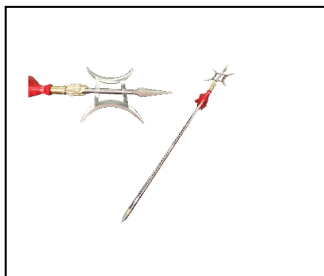

LANCE À CLIQUETIS

CODE	DESCRIPTION	PRIX ()	DÉTAIL
SPEAR2	Lance à cliquetis	29.99	49.99

LANCE AVEC POINTE EN ACIER INOXYDABLE

CODE	DESCRIPTION	PRIX ()	DÉTAIL
SPEAR4	Lance avec pointe en Acier Inoxydable	59.99	84.99

LANCE

CODE	DESCRIPTION	PRIX ()	DÉTAIL
SPEAR5	Lance	29.99	49.99

LANCE (2-MCX) MANCHE EN BOIS

CODE	DESCRIPTION	PRIX ()	DÉTAIL
SPEAR6	Lance (2-mcx) Manche en bois	104.99	159.99

LANCE ROYALE (2-MCX) MANCHE EN ACIER INOX

CODE	DESCRIPTION	PRIX ()	DÉTAIL
SPEAR7	Lance Royale (2-mcx) Manche en Acier Inox	169.99	249.99

LANCE À DOUBLE CROISSANTS (2-MCS) ACIER INOX.

CODE	DESCRIPTION	PRIX ()	DÉTAIL
CSPEAR2	Lance à Double Croissants (2-mcs) Acier Inox.	189.99	259.99