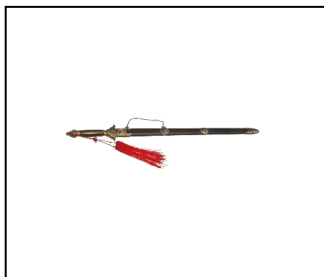

EPEE SONG CHUAN (ETUI BOIS)

CODE	DESCRIPTION	PRIX ()	DÉTAIL
GIM8	Epee Song Chuan (Etui Bois)	54.99	89.99

GIM2008